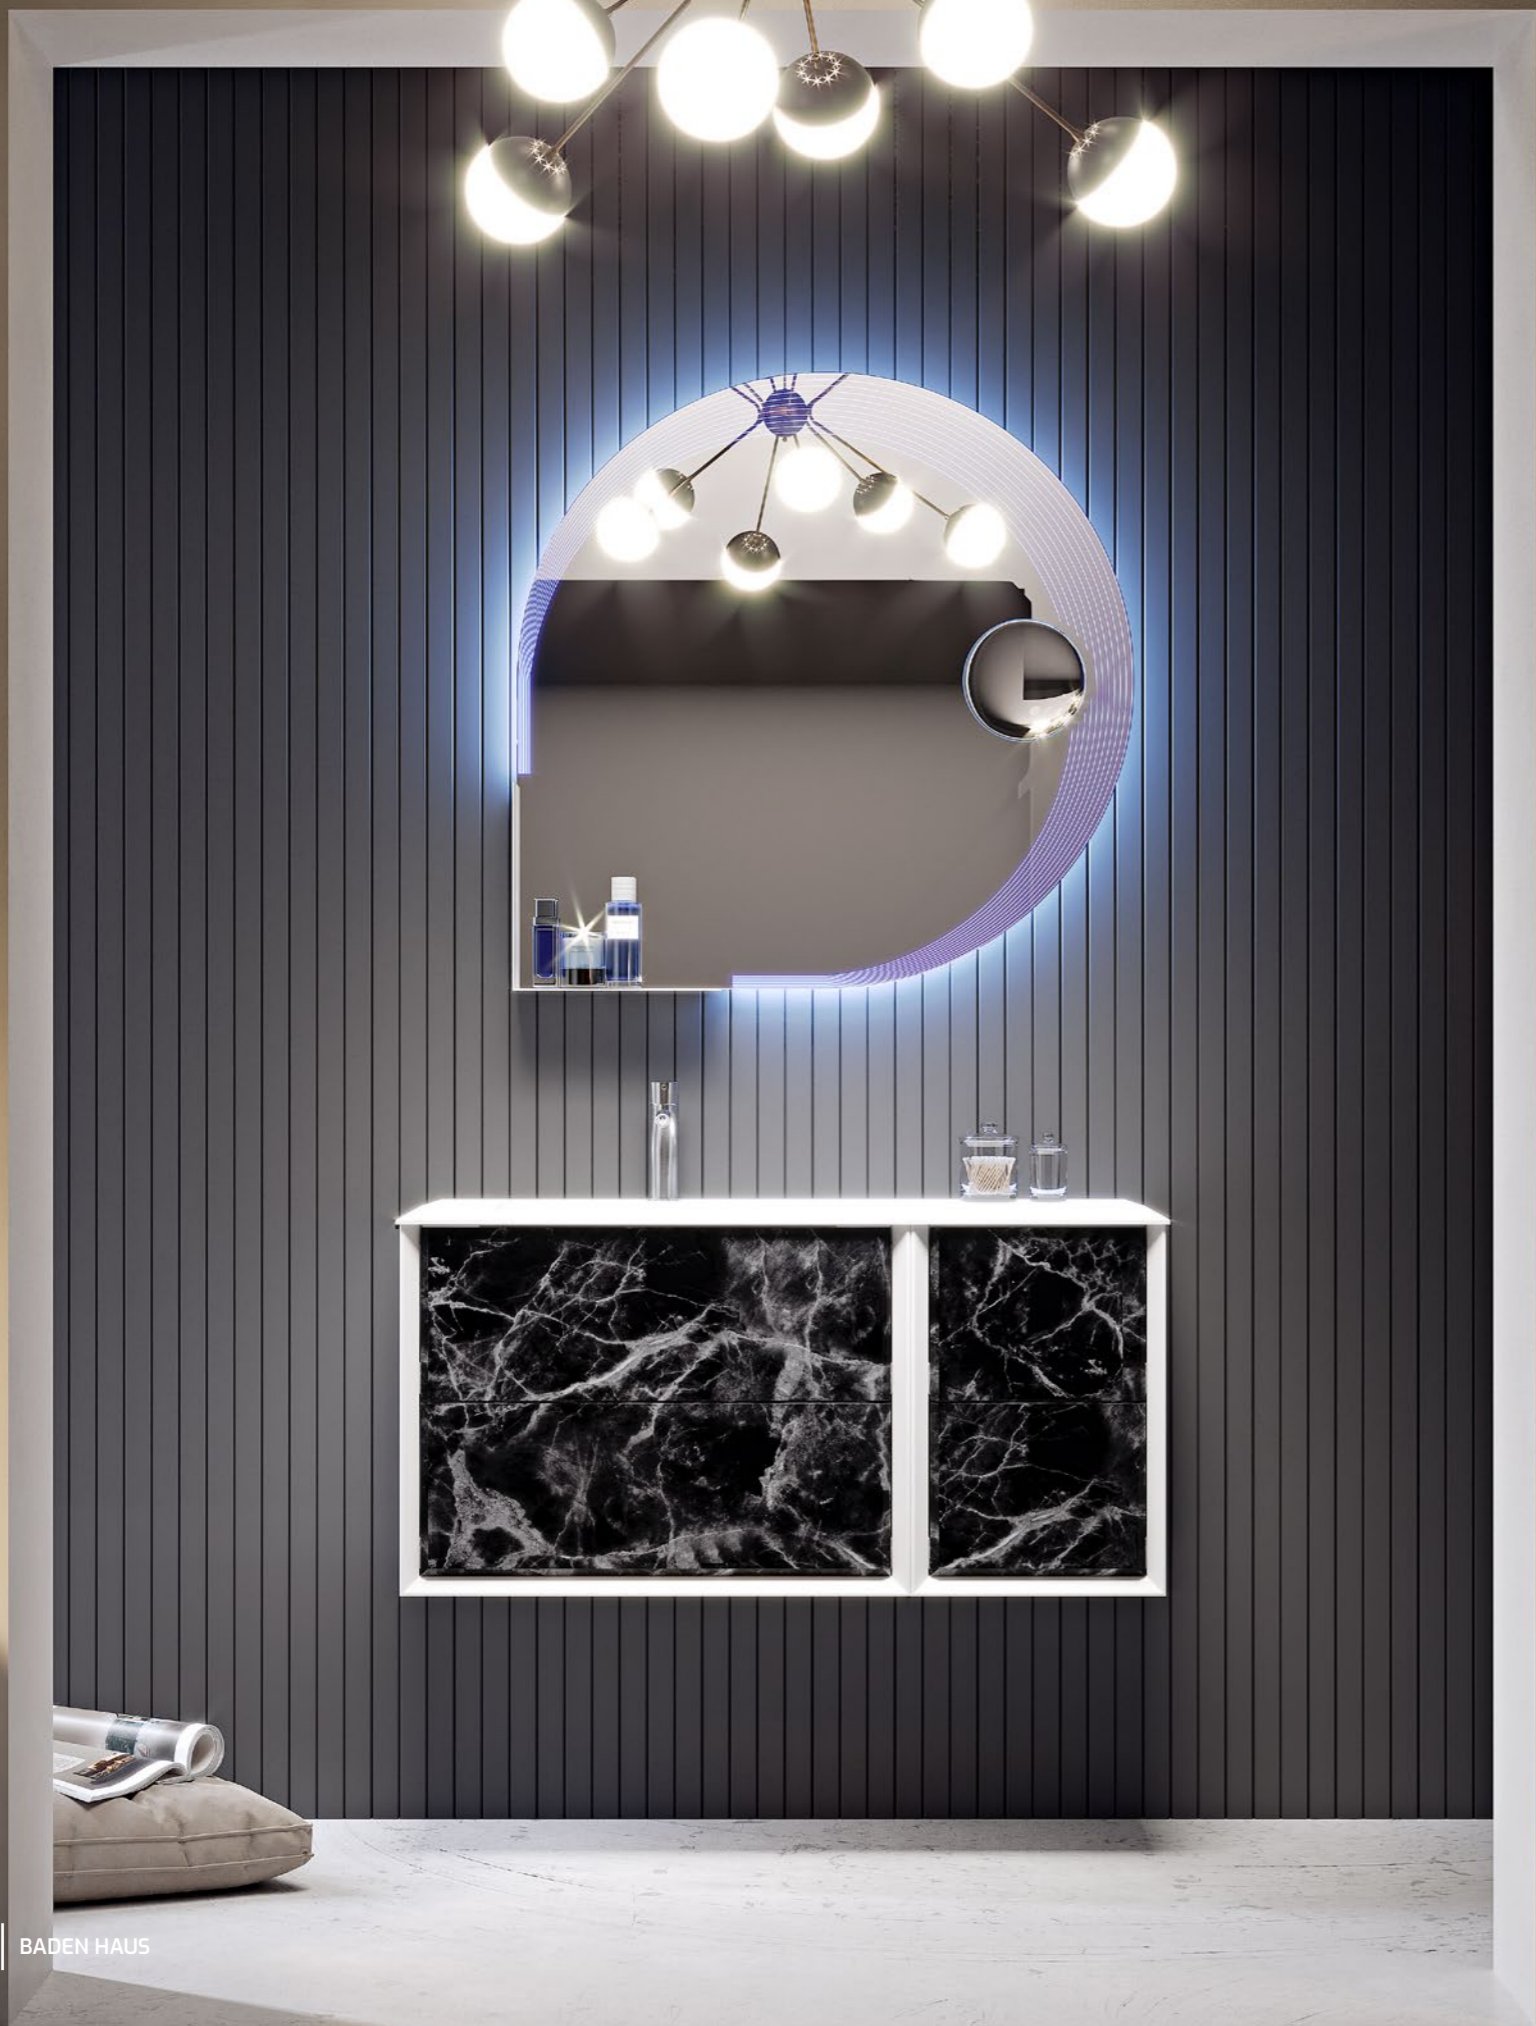

Particolare del lavabo in resina opaco con lavorazione a diamante sul bordo.

*Matt white resin washbasin detail with diamond processing on the edges.*

**Bellagio 104cm white stone, lavabo in resina bianco opaco con vasca decentrata, specchio led retroilluminato con lavorazione a diamante.**

Sopra e a destra: Bellagio 176cm grafite, lavabi d'appoggio in solid surface bianco opaco, specchio led retroilluminato con sistema antiappannamento.

Above and right: Bellagio matt graphite 176cm, countertop washbasins in matt white solid surface, backlit led mirror with anti steam system.

*Bellagio 105cm con cassettera a destra bianco opaco, lavabo in resina bianco opaco con vasca decentrata, specchio led retroilluminato con lavorazione laser e ingranditore integrato.*

*Bellagio matt white 105cm, right version, chest of drawers, matt white resin washbasin with off centered sink, backlit led mirror with laser processing and integrated magnifier.*

Particolare specchio led retroilluminato con lavorazione laser e ingranditore integrato.

*Backlit led mirror detail with laser processing and integrated magnifier.*

A sinistra e in alto: Bellagio 105cm black stone, lavabo in resina bianco opaco con vasca decentrata, specchio led retroilluminato con lavorazione laser, ingranditore integrato e mensola in metallo bianco.